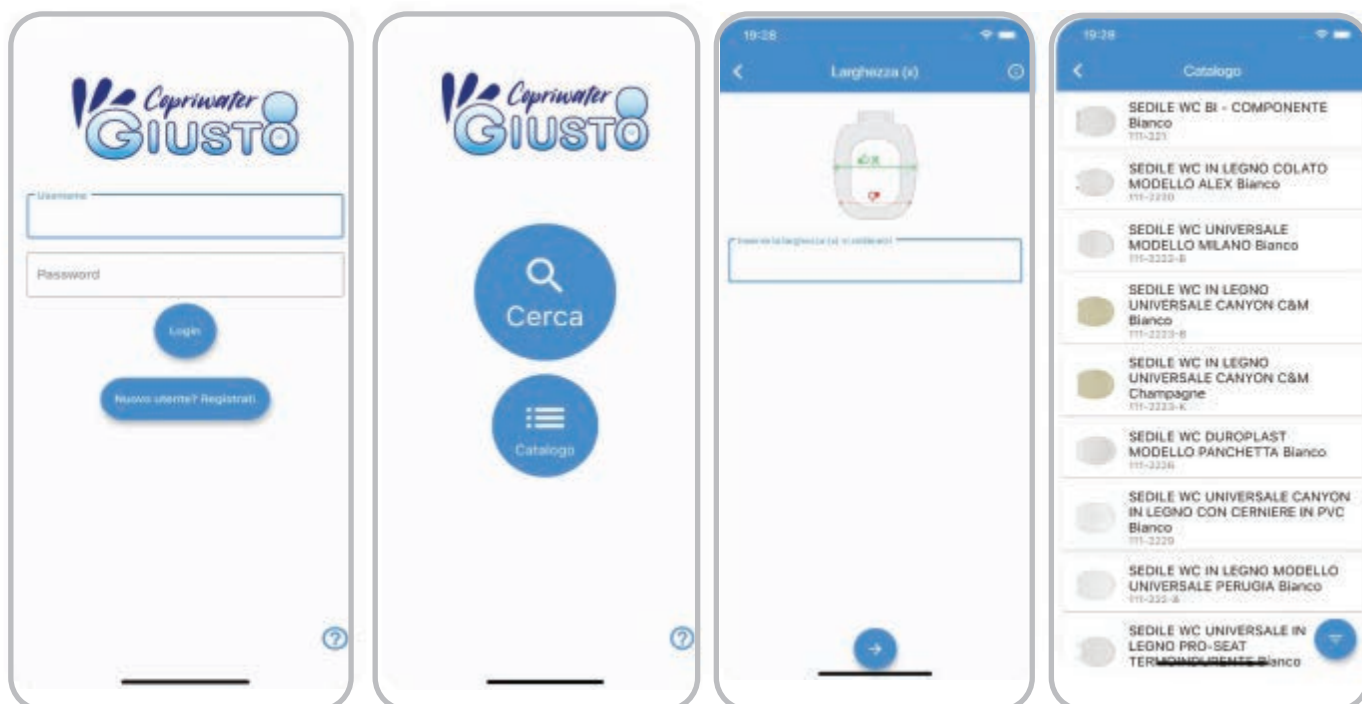

Copriwater GIUSTO

...lo diciamo noi se è davvero giusto!

SCARICA
L'APP

DISPONIBILE SU
Google play

Scarica su
App Store

App
riservata
ai soli
Rivenditori

**NASCE LA NUOVA APP
PER LA RICERCA DEL TUO
NUOVO COPRIWATER!**

by Dianflex

È lieta di annunciare la nascita della nuova App riservata ai soli Rivenditori DianFlex

Copriwater Giusto è l'app di DianFlex che ti aiuta a trovare in modo semplice e veloce il tuo nuovo Sedile Copriwater. Apri l'app e segui le istruzioni, inserendo le misure del vaso, le caratteristiche del Copriwater e scegli quello giusto per te!

Compila il FORM di Registrazione, ed attendi l'attivazione da parte della DianFlex che può impiegare 1-3 giorni, per la verifica dell'attendibilità dei dati come Rivenditore DianFlex

Questa APP è riservata solo ed esclusivamente ai RIVENDITORI DIANFLEX, in quanto le credenziali di accesso che verranno inviate permetteranno di accedere sia all' app **Copriwater Giusto** che al Portale **DIANFLEX KIMO B2B** <https://kimo.dianflex.com/B2b> dove sarà possibile inviare ordini, consultare ordini e promozioni.